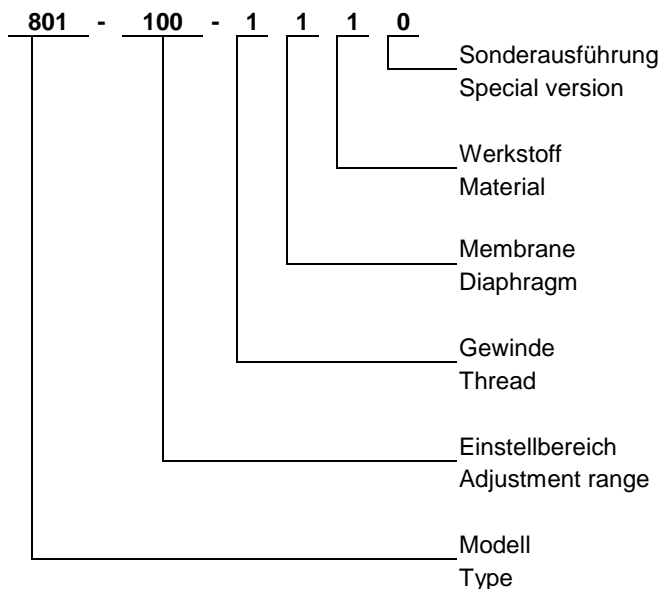

Bestellcode/Ordering Code

801/803/807/809: Öffner
 802/804/808/810: Schliesser
 602/603/604/605: Wechsler

Die Funktionen Öffnen, Schließen oder Wechseln beziehen sich auf ansteigenden Druck

Gewinde/Thread

- 1 = G 1/8"
- 2 = G 1/4"
- 3 = M 10x1
- 4 = NPT 1/8"
- 5 = G 1/8" kegelig / taper
- 6 = M 10x1 kegelig / taper
- 7 = M 12
- 8 = M 12x1,5
- 9 = NPT 1/4"

Werkstoff/Housing material

- 1 = Stahl gal.Zn5 / Zinc-plated steel
- 2 = Va 1.4305 / Steel 1.4305
- 3 = Ms 60 / Brass 60
- 4 = Ms vernickelt / Brass nickel plated
- 5 = Alu
- 6 = Messing Zinkdruckguss/Brass zinc
- 7 = Stahl Zinkdruckguss/Steel zinc