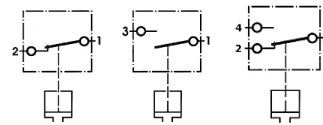

Bestellcode/Ordering Code

801/803/807/809: Öffner
 802/804/808/810: Schliesser
 602/603/604/605: Wechsler

Die Funktionen Öffnen, Schließen oder Wechseln beziehen sich auf ansteigenden Druck

Gewinde/Thread

- 1 = G 1/8"
- 2 = G 1/4"
- 3 = M 10x1
- 4 = NPT 1/8"
- 5 = G 1/8" kegelig / taper
- 6 = M 10x1 kegelig / taper
- 7 = M 12
- 8 = M 12x1,5
- 9 = NPT 1/4"

Werkstoff/Housing material

- 1 = Stahl gal.Zn5 / Zinc-plated steel
- 2 = Va 1.4305 / Steel 1.4305
- 3 = Ms 60 / Brass 60
- 4 = Ms vernickelt / Brass nickel plated
- 5 = Alu
- 6 = Messing Zinkdruckguss/Brass zinc
- 7 = Stahl Zinkdruckguss/Steel zinc