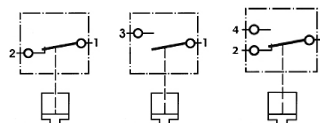

Bestellcode/Ordering Code

801/803/807/809: Öffner
 802/804/808/810: Schliesser
 602/603/604/605: Wechsler

Die Funktionen Öffnen, Schließen oder Wechseln beziehen sich auf ansteigenden Druck

Gewinde/Thread

- 1 = G 1/8"
- 2 = G 1/4"
- 3 = M 10x1
- 4 = NPT 1/8"
- 5 = G 1/8" kegelig / taper
- 6 = M 10x1 kegelig / taper
- 7 = M 12
- 8 = M 12x1,5
- 9 = NPT 1/4"

Werkstoff/Housing material

- 1 = Stahl gal.Zn5 / Zinc-plated steel
- 2 = Va 1.4305 / Steel 1.4305
- 3 = Ms 60 / Brass 60
- 4 = Ms vernickelt / Brass nickel plated
- 5 = Alu
- 6 = Messing Zinkdruckguss/Brass zinc
- 7 = Stahl Zinkdruckguss/Steel zinc