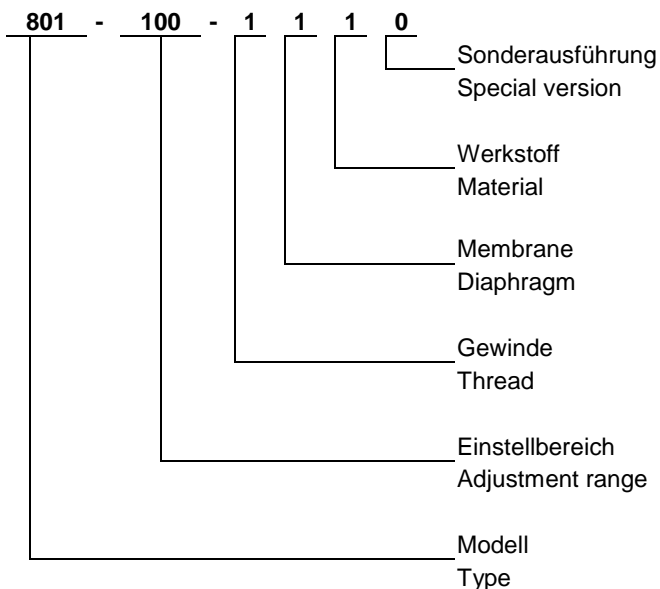

Bestellcode/Ordering Code

801/803/807/809: Öffner
 802/804/808/810: Schliesser
 602/603/604/605: Wechsler

Die Funktionen Öffnen, Schließen oder Wechseln beziehen sich auf ansteigenden Druck

Gewinde/Thread

- 1 = G 1/8"
- 2 = G 1/4"
- 3 = M 10x1
- 4 = NPT 1/8"
- 5 = G 1/8" kegelig / taper
- 6 = M 10x1 kegelig / taper
- 7 = M 12
- 8 = M 12x1,5
- 9 = NPT 1/4"

Werkstoff/Housing material

- 1 = Stahl gal.Zn5 / Zinc-plated steel
- 2 = Va 1.4305 / Steel 1.4305
- 3 = Ms 60 / Brass 60
- 4 = Ms vernickelt / Brass nickel plated
- 5 = Alu
- 6 = Messing Zinkdruckguss/Brass zinc
- 7 = Stahl Zinkdruckguss/Steel zinc