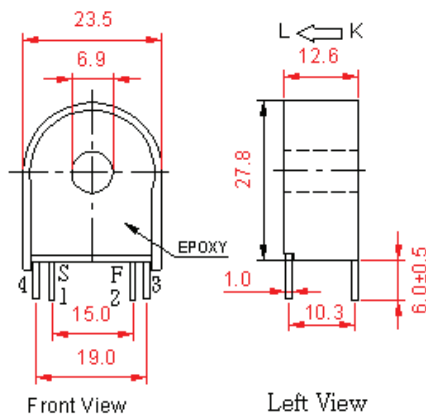

Mechanical Dimensions in mm

Bottom View

Test Circuit

Headquarter Switzerland:
Pewatron AG
Thurgauerstrasse 66
CH-8050 Zurich
Phone +41 44 877 35 00
info@pewatron.com

Office Germany:
Pewatron Deutschland GmbH
Edisonstraße 16
D-85716 Unterschleißheim
Phone +49 89 374 288 87 00
info.de@pewatron.com