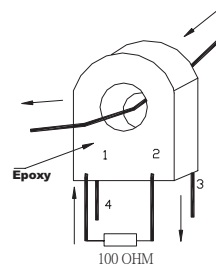

Test Circuit