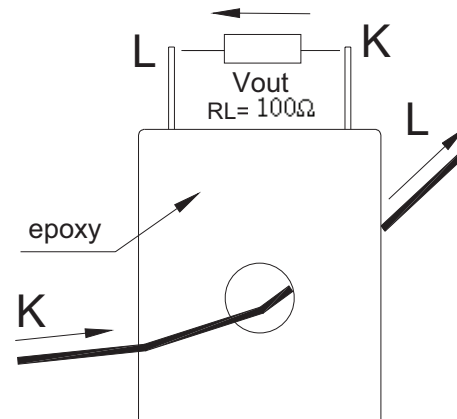

Test Circuit