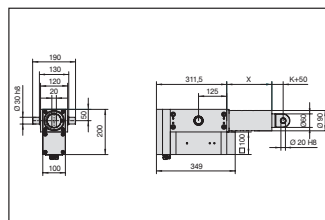

Pendelzapfen / Auge