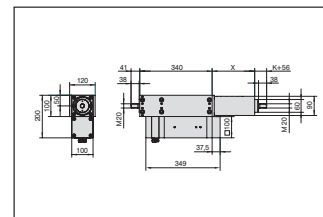

Gabelkopf / Gabelkopf

Gewindebolzen / Gewindebolzen

Vario 1

Optionen Vario 1

Ausführung mit Bremse

Ausführung mit Bremse und Impulsgeber

Ausführung mit Impulsgeber

Hublänge (mm)	200	400	600	800
Maß X (mm)	200	400	650	850