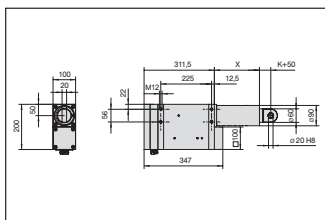

Befestigungsarten Vario 1

Gewindebohrungen / Auge