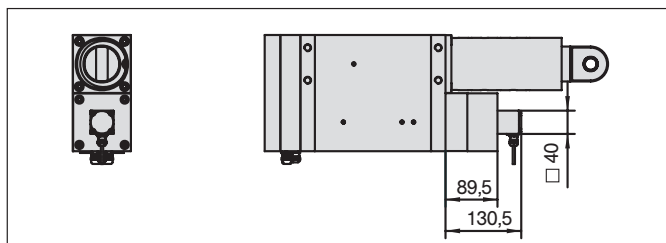

Alle technischen Daten sind Durchschnittswerte und beziehen sich auf eine Umgebungstemperatur von 20 °C

Befestigungsarten Vario 1

Gewindebohrungen / Auge

Pendelzapfen / Auge

Auge / Auge

Auge mit Gelenklager / Auge mit Gelenklager

Gabelkopf / Gabelkopf

Gewindebolzen / Gewindebolzen

Vario 1

Optionen Vario 1

Ausführung mit Bremse

Ausführung mit Bremse und Impulsgeber

Ausführung mit Impulsgeber

Hublänge (mm)	200	400	600	800
Maß X (mm)	200	400	650	850