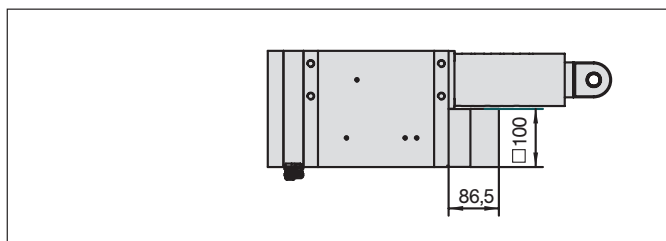

Alle technischen Daten sind Durchschnittswerte und beziehen sich auf eine Umgebungstemperatur von 20 °C

Befestigungsarten Vario 1

Gewindebohrungen / Auge

Pendelzapfen / Auge

Auge / Auge

Auge mit Gelenklager / Auge mit Gelenklager

Gabelkopf / Gabelkopf

Gewindebolzen / Gewindebolzen

Vario 1

Optionen Vario 1

Ausführung mit Bremse

Ausführung mit Bremse und Impulsgeber

Ausführung mit Impulsgeber

Hublänge (mm)	200	400	600	800
Maß X (mm)	200	400	650	850