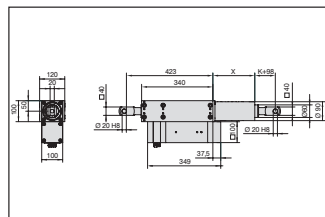

Alle technischen Daten sind Durchschnittswerte und beziehen sich auf eine Umgebungstemperatur von 20 °C

Befestigungsarten Vario 1

Gewindebohrungen / Auge

Pendelzapfen / Auge

Auge / Auge

Auge mit Gelenklager / Auge mit Gelenklager

Gabelkopf / Gabelkopf

Gewindebolzen / Gewindebolzen

Vario 1

Optionen Vario 1

Ausführung mit Bremse

Ausführung mit Bremse und Impulsgeber

Ausführung mit Impulsgeber

Hublänge (mm)	200	400	600	800
Maß X (mm)	200	400	650	850

Variante	A	B	C	D	E	F	G	H	I
Maß K (mm)	15	15	0	0	0	0	0	0	0

Headquarter Switzerland:
Pewatron AG
Thurgauerstrasse 66
CH-8050 Zurich
Phone +41 44 877 35 00
info@pewatron.com

Office Germany:
Pewatron Deutschland GmbH
Edisonstraße 16
D-85716 Unterschleißheim
Phone +49 89 374 288 87 00
info.de@pewatron.com