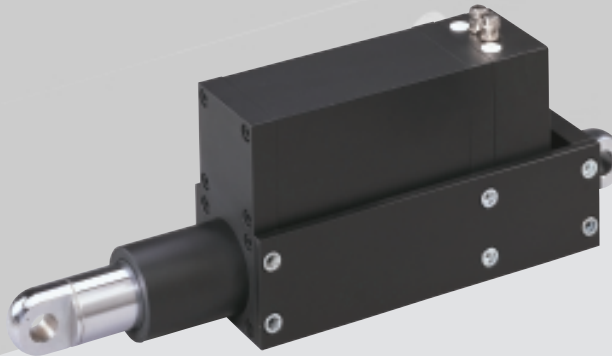

“Unsere Kräftigsten”

Vario 1

Schubkraft (N) und Hubgeschwindigkeiten (mm/s)

Variante	400 V-3 ED: S3 15% Schub-bzw. Zugkraft (kN)	Hubgeschw. (mm/s)	Spindel- abmessungen	Bremse vorgeschrieben	Stromaufnahme (A)	Leistung (VA)
A	10	70	KG T 32x10	ja	3	2100
B	15	50	KG T 32x10	ja	3	2100
C	4	50	Tr 40x7	ja	3	2100
D	8	30	Tr 40x7	ja	3	2100
E	15	20	Tr 40x7	ja	3	2100
F	30	10	Tr 40x7	nein	3	2100
G	40	6	Tr 40x7	nein	3	2100
H	40	3	Tr 40x7	nein	1,7	1200
I	40	1	Tr 40x7	nein	1,7	1200

Alle technischen Daten sind Durchschnittswerte und beziehen sich auf eine Umgebungstemperatur von 20 °C

Befestigungsarten Vario 1

Gewindebohrungen / Auge

Pendelzapfen / Auge

Auge / Auge

Auge mit Gelenklager / Auge mit Gelenklager

Gabelkopf / Gabelkopf

Gewindebolzen / Gewindebolzen

Vario 1

Optionen Vario 1

Ausführung mit Bremse

Ausführung mit Bremse und Impulsgeber

Ausführung mit Impulsgeber

Hublänge (mm)	200	400	600	800
Maß X (mm)	200	400	650	850