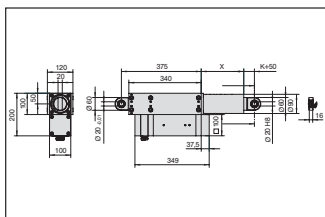

Auge mit Gelenklager / Auge mit Gelenklager