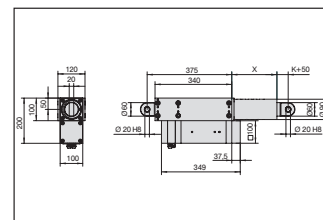

Alle technischen Daten sind Durchschnittswerte und beziehen sich auf eine Umgebungstemperatur von 20 °C

Befestigungsarten Vario 1

Gewindebohrungen / Auge

Pendelzapfen / Auge

Auge / Auge

Auge mit Gelenklager / Auge mit Gelenklager

Gabelkopf / Gabelkopf

Gewindebolzen / Gewindebolzen

Vario 1

Optionen Vario 1

Ausführung mit Bremse

Ausführung mit Bremse und Impulsgeber

Ausführung mit Impulsgeber

Hublänge (mm)	200	400	600	800
Maß X (mm)	200	400	650	850