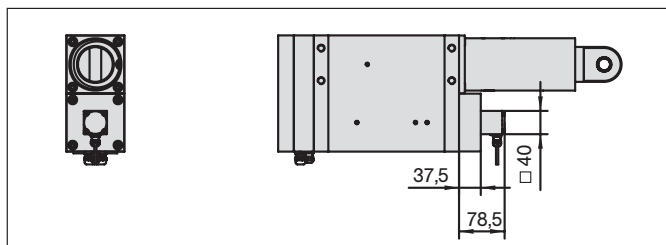

Gabelkopf / Gabelkopf

Gewindebolzen / Gewindebolzen

Vario 1

Optionen Vario 1

Ausführung mit Bremse

Ausführung mit Bremse und Impulsgeber

Ausführung mit Impulsgeber

Hublänge (mm)	200	400	600	800
Maß X (mm)	200	400	650	850