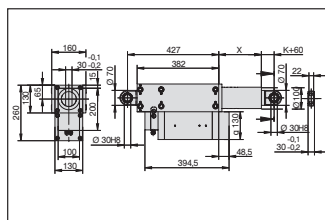

Auge mit Gelenklager / Auge mit Gelenklager