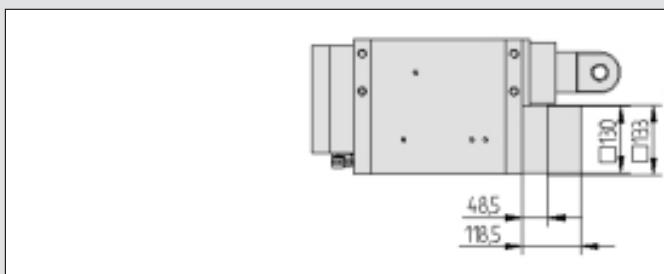

Alle technischen Daten sind Durchschnittswerte und beziehen sich auf eine Umgebungstemperatur von 20 °C

Befestigungsarten Vario 2

Gewindebohrungen / Auge

Pendelzapfen / Auge

Auge / Auge

Auge mit Gelenklager / Auge mit Gelenklager

Gabelkopf / Gabelkopf

Gewindebolzen / Gewindebolzen

Vario 2

Optionen Vario 2

Ausführung mit Bremse

Hublänge (mm)	200	400	600	800
Maß X (mm)	200	400	700	900

Variante	A	B	C	D	E	F	G	H	I
Maß K (mm)	15	15	0	0	0	0	0	0	0