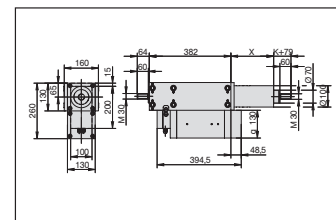

Vario 2

Vario 2

Schubkraft (N) und Hubgeschwindigkeiten (mm/s)

Variante	400 V-3 ED: S3 15% Schub- bzw. Zugkraft (kN)	Hubgeschw. (mm/s)	Spindel- abmessungen	Bremse vorgeschrieben	Stromaufnahme (A)	Leistung (VA)
A	20	70	KGT 40x10	ja	6	4160
B	45	35	KGT 40x10	ja	6	4160
C	10	55	Tr 50x8	ja	6	4160
D	16	30	Tr 50x8	ja	6	4160
E	30	20	Tr 50x8	ja	6	4160
F	60	10	Tr 50x8	ja	6	4160
G	100	5	Tr 50x8	ja	6	4160
H	100	2	Tr 50x8	ja	3	2080
I	100	1	Tr 50x8	ja	2,5	1730

Gabelkopf / Gabelkopf

Gewindebolzen / Gewindebolzen

Vario 2

Optionen Vario 2

Ausführung mit Bremse

Hublänge (mm)	200	400	600	800
Maß X (mm)	200	400	700	900

Variante	A	B	C	D	E	F	G	H	I
Maß K (mm)	15	15	0	0	0	0	0	0	0