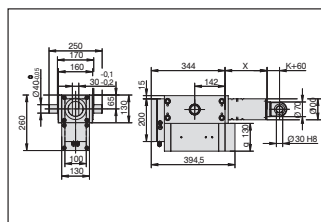

Pendelzapfen / Auge