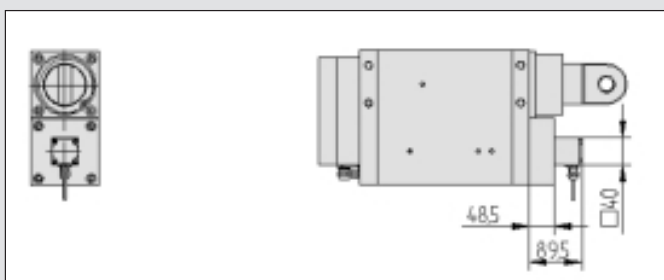

Ausführung mit Impulsgeber