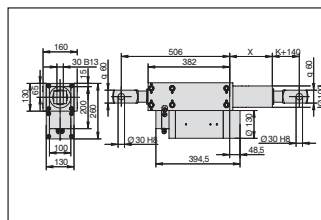

Vario 2

Vario 2

Schubkraft (N) und Hubgeschwindigkeiten (mm/s)

Variante	400 V-3 ED: S3 15% Schub- bzw. Zugkraft (kN)	Hubgeschw. (mm/s)	Spindel- abmessungen	Bremse vorgeschrieben	Stromaufnahme (A)	Leistung (VA)
A	20	70	KGT 40x10	ja	6	4160
B	45	35	KGT 40x10	ja	6	4160
C	10	55	Tr 50x8	ja	6	4160
D	16	30	Tr 50x8	ja	6	4160
E	30	20	Tr 50x8	ja	6	4160
F	60	10	Tr 50x8	ja	6	4160
G	100	5	Tr 50x8	ja	6	4160
H	100	2	Tr 50x8	ja	3	2080
I	100	1	Tr 50x8	ja	2,5	1730

Gabelkopf / Gabelkopf

Gewindebolzen / Gewindebolzen

Vario 2

Optionen Vario 2

Ausführung mit Bremse

Hublänge (mm)	200	400	600	800
Maß X (mm)	200	400	700	900

Variante	A	B	C	D	E	F	G	H	I
Maß K (mm)	15	15	0	0	0	0	0	0	0