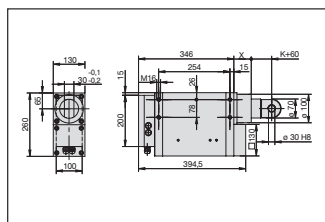

Befestigungsarten Vario 2

Gewindebohrungen / Auge