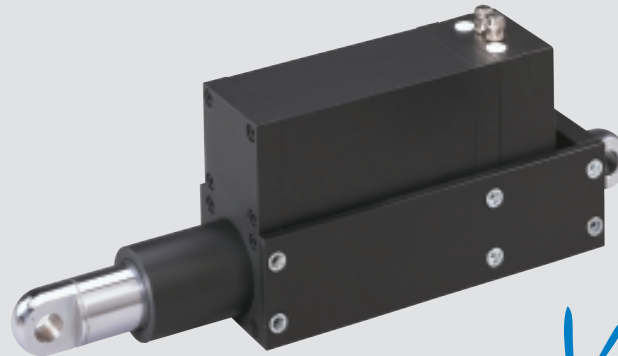

Vario 2

Vario 2

Schubkraft (N) und Hubgeschwindigkeiten (mm/s)

Variante	400 V-3 ED: S3 15% Schub- bzw. Zugkraft (kN)	Hubgeschw. (mm/s)	Spindel- abmessungen	Bremse vorgeschrieben	Stromaufnahme (A)	Leistung (VA)
A	20	70	KGT 40x10	ja	6	4160
B	45	35	KGT 40x10	ja	6	4160
C	10	55	Tr 50x8	ja	6	4160
D	16	30	Tr 50x8	ja	6	4160
E	30	20	Tr 50x8	ja	6	4160
F	60	10	Tr 50x8	ja	6	4160
G	100	5	Tr 50x8	ja	6	4160
H	100	2	Tr 50x8	ja	3	2080
I	100	1	Tr 50x8	ja	2,5	1730

Alle technischen Daten sind Durchschnittswerte und beziehen sich auf eine Umgebungstemperatur von 20 °C

Befestigungsarten Vario 2

Gewindebohrungen / Auge

Pendelzapfen / Auge

Auge / Auge

Auge mit Gelenklager / Auge mit Gelenklager

Gabelkopf / Gabelkopf

Gewindebolzen / Gewindebolzen

Vario 2

Optionen Vario 2

Ausführung mit Bremse

Hublänge (mm)	200	400	600	800
Maß X (mm)	200	400	700	900

Variante	A	B	C	D	E	F	G	H	I
Maß K (mm)	15	15	0	0	0	0	0	0	0