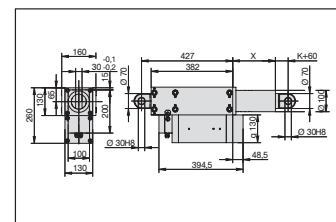

Vario 2

Vario 2

Schubkraft (N) und Hubgeschwindigkeiten (mm/s)

Variante	400 V-3 ED: S3 15% Schub- bzw. Zugkraft (kN)	Hubgeschw. (mm/s)	Spindel- abmessungen	Bremse vorgeschrieben	Stromaufnahme (A)	Leistung (VA)
A	20	70	KGT 40x10	ja	6	4160
B	45	35	KGT 40x10	ja	6	4160
C	10	55	Tr 50x8	ja	6	4160
D	16	30	Tr 50x8	ja	6	4160
E	30	20	Tr 50x8	ja	6	4160
F	60	10	Tr 50x8	ja	6	4160
G	100	5	Tr 50x8	ja	6	4160
H	100	2	Tr 50x8	ja	3	2080
I	100	1	Tr 50x8	ja	2,5	1730

Alle technischen Daten sind Durchschnittswerte und beziehen sich auf eine Umgebungstemperatur von 20 °C

Befestigungsarten Vario 2

Auge / Auge