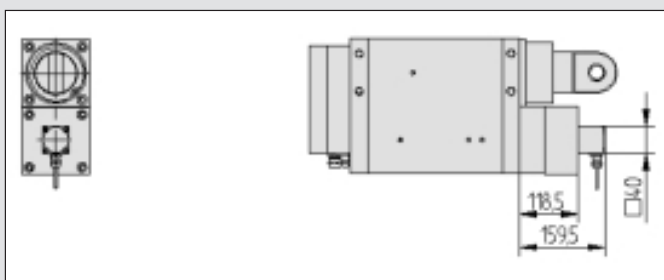

Alle technischen Daten sind Durchschnittswerte und beziehen sich auf eine Umgebungstemperatur von 20 °C

Befestigungsarten Vario 2

Gewindebohrungen / Auge

Pendelzapfen / Auge

Auge / Auge

Auge mit Gelenklager / Auge mit Gelenklager

Gabelkopf / Gabelkopf

Gewindebolzen / Gewindebolzen

Vario 2

Optionen Vario 2

Ausführung mit Bremse

Hublänge (mm)	200	400	600	800
Maß X (mm)	200	400	700	900

Variante	A	B	C	D	E	F	G	H	I
Maß K (mm)	15	15	0	0	0	0	0	0	0